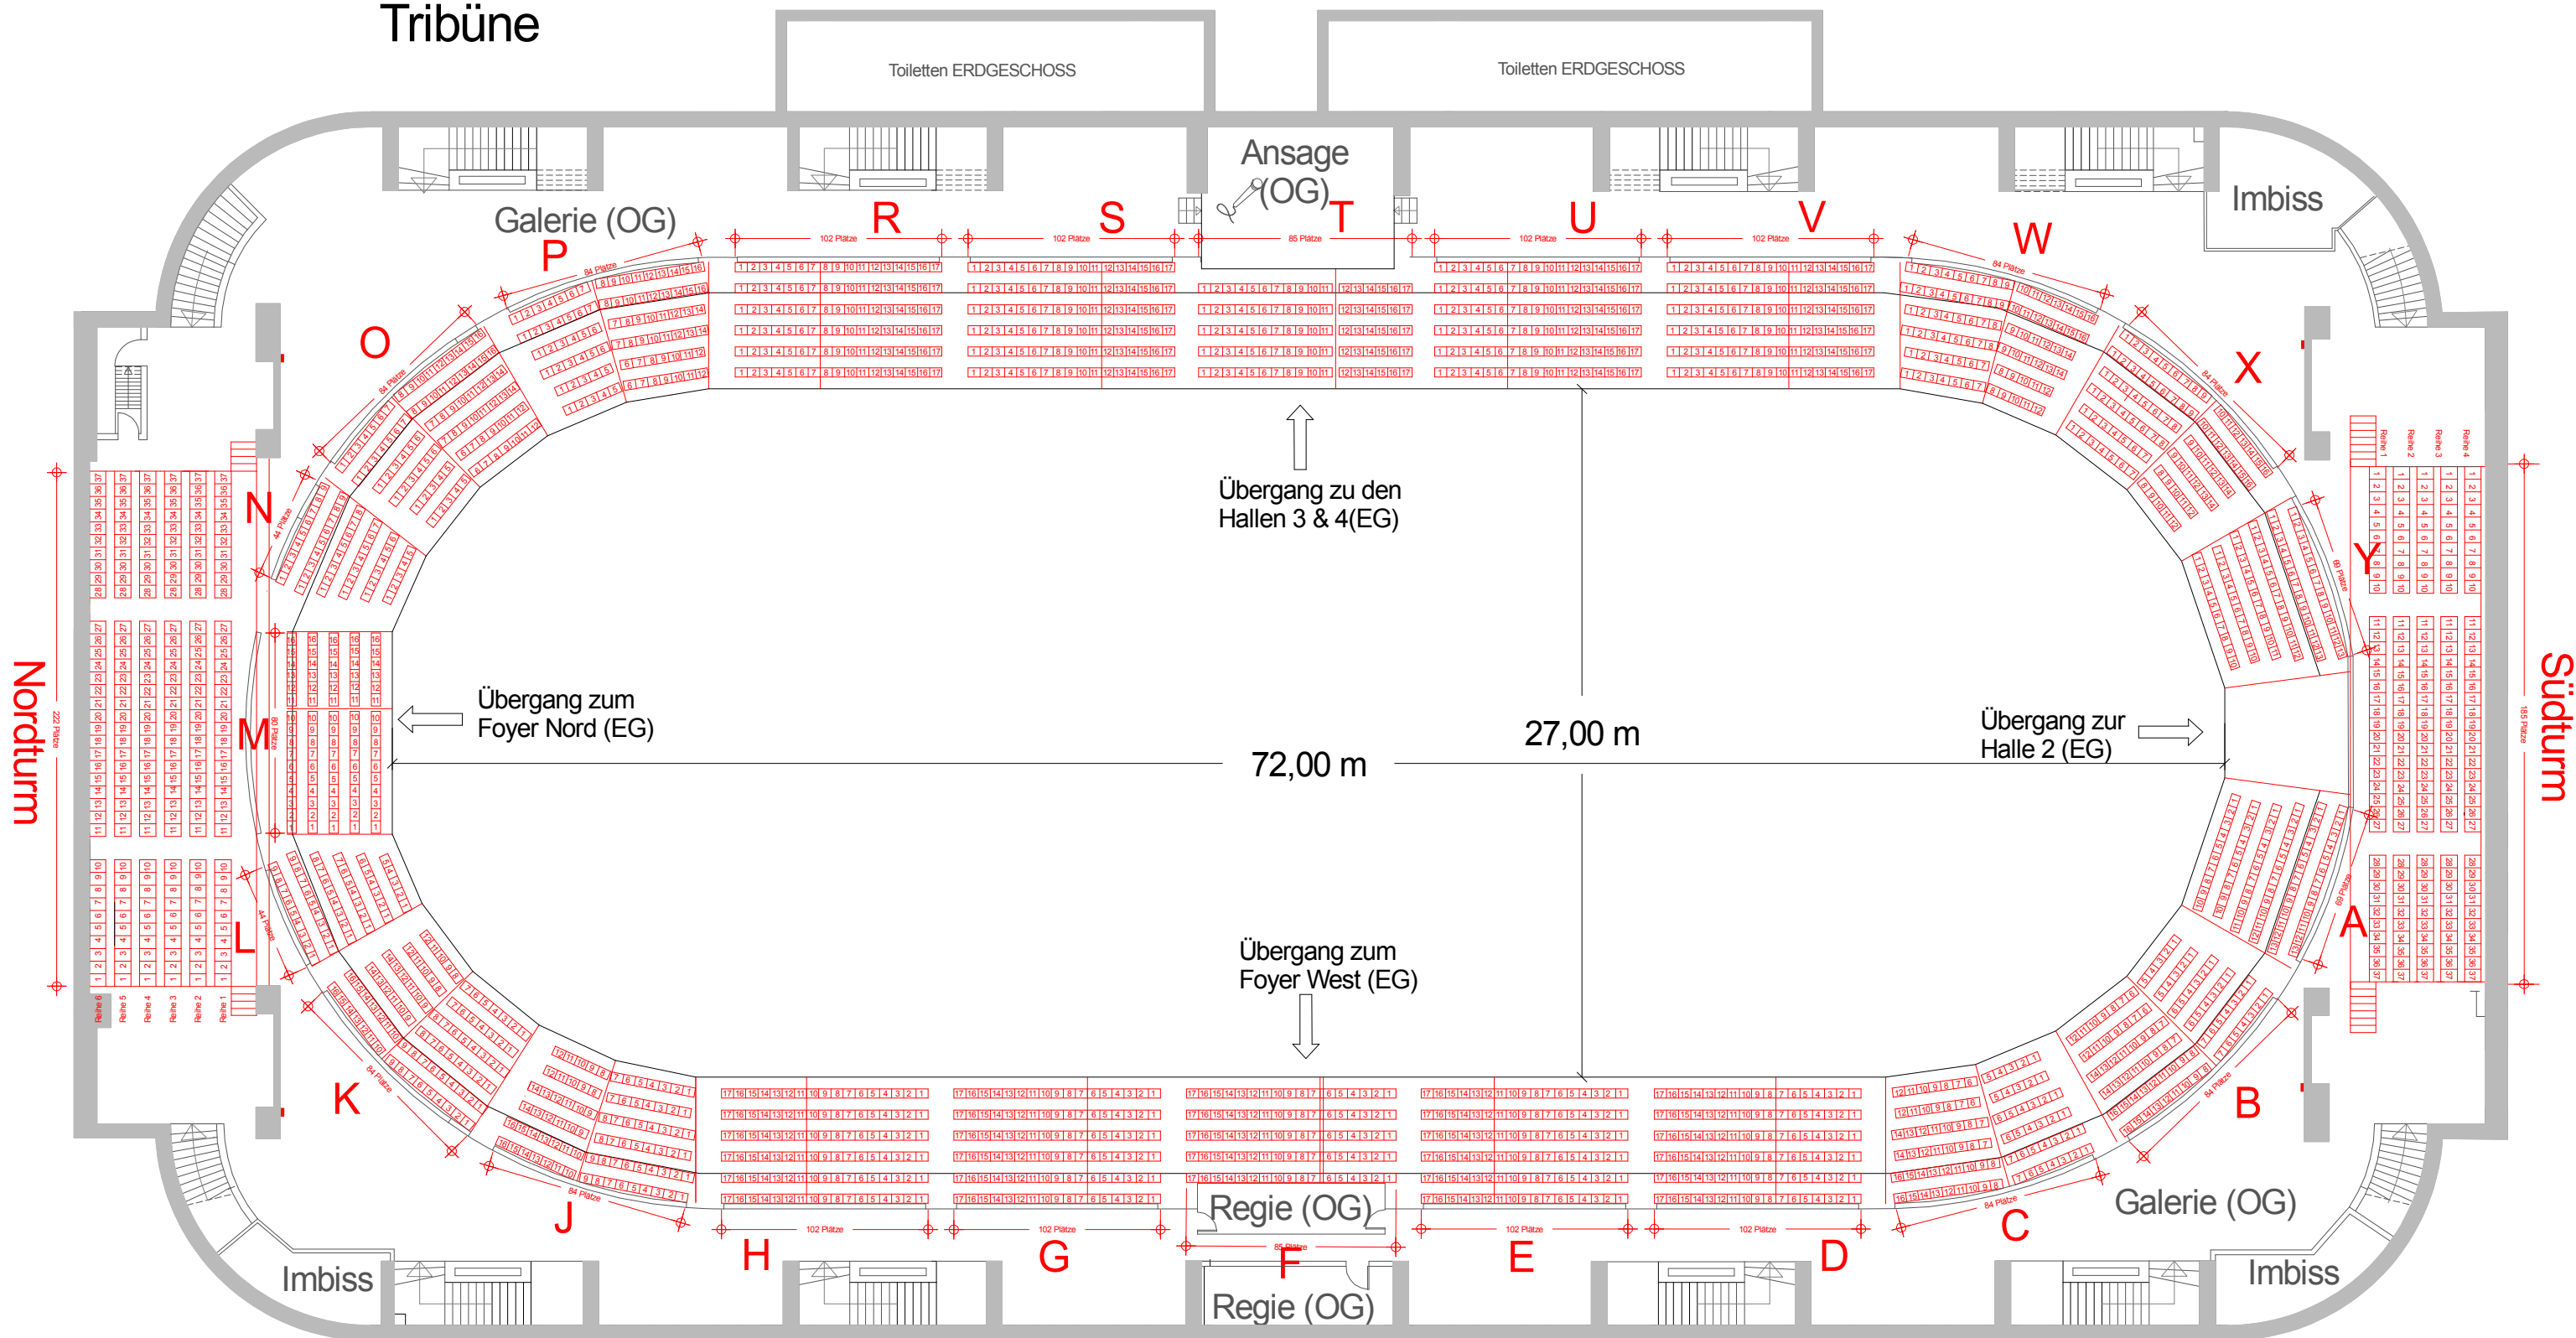

Holstenhalle 1 Tribüne

Ränge (A-Y):	1.964 Plätze
Nordturm:	222 Plätze
Südturnm:	185 Plätze
Gesamt:	2.371 Plätze

HALLENBETRIEBE
NEUMÜNSTER GMBH

0 m 5 m 10 m